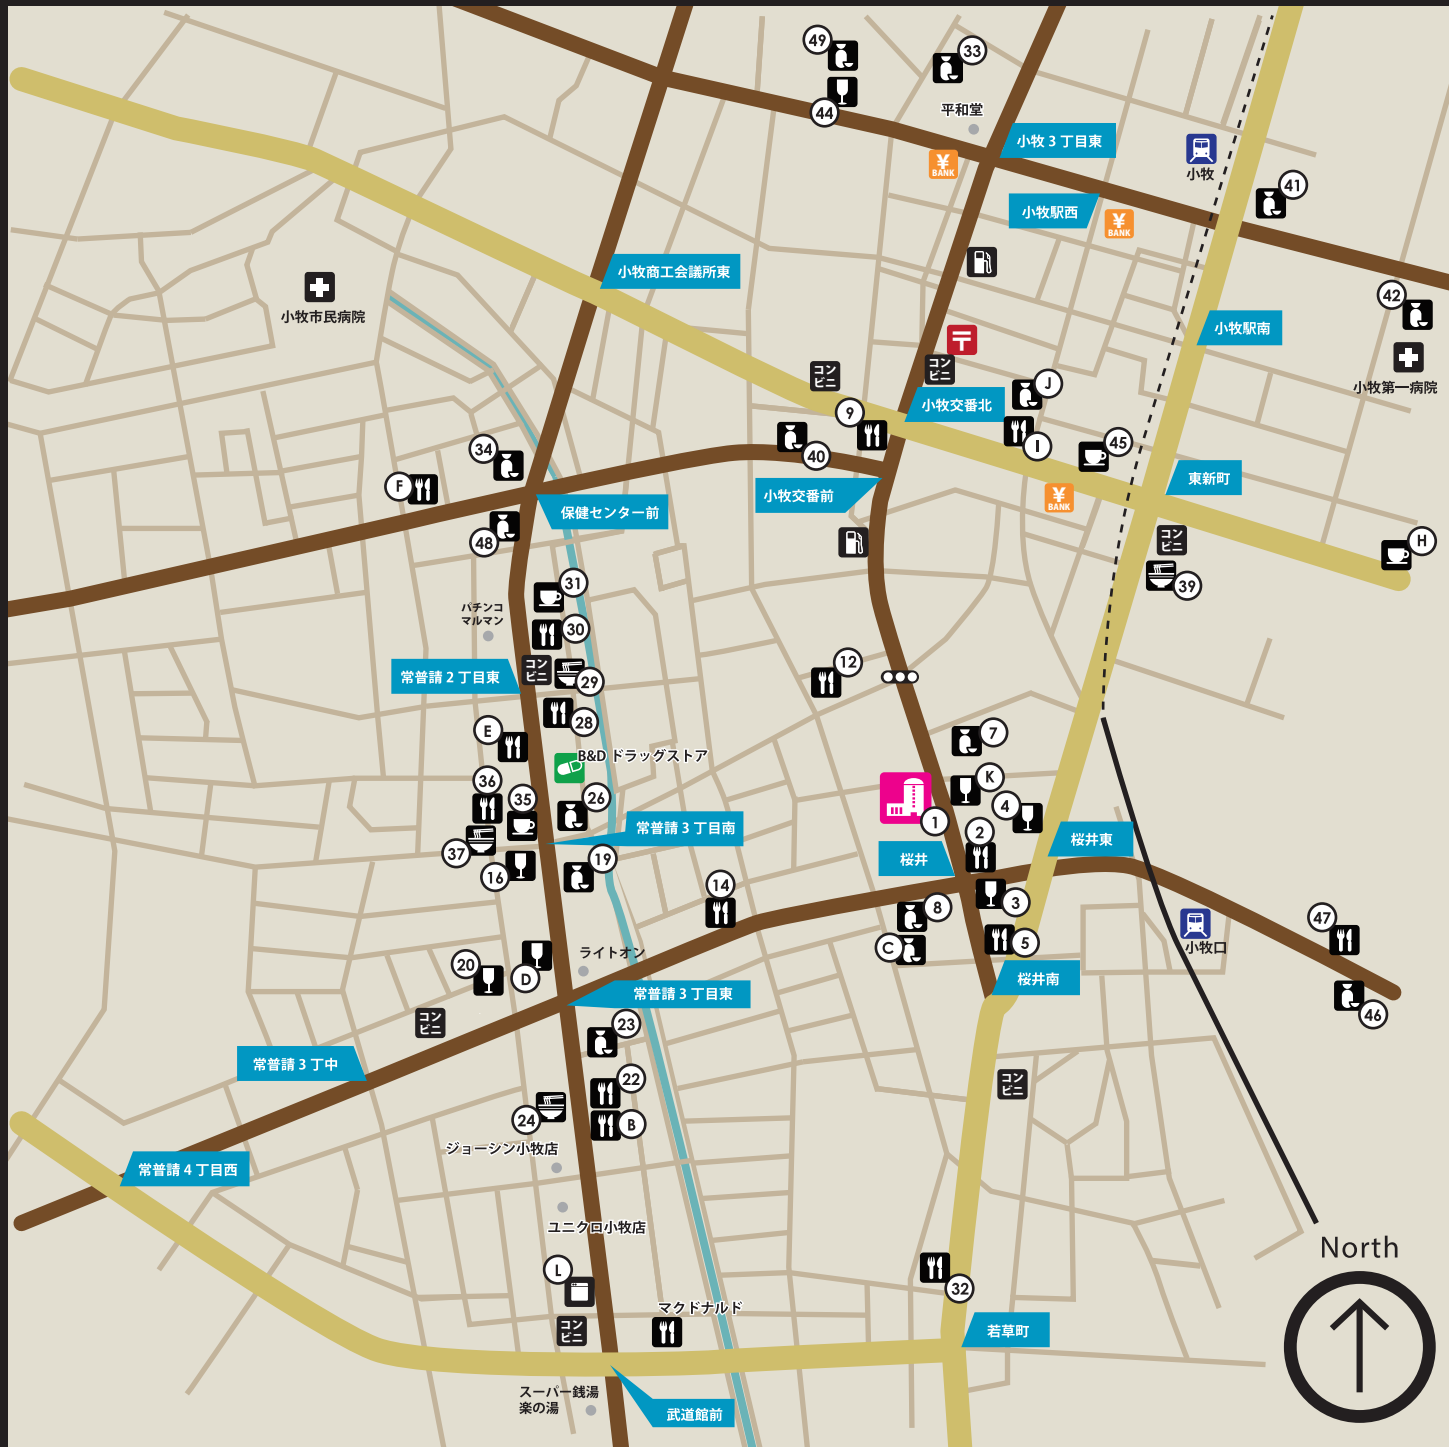

# KOMAKI CENTRAL HOTEL AROUND MAP

- |  |   |
|--|---|
| ① 小牧セントラルホテル<br>☎ 0568-77-0011             | ③⑤ カジュアルダイニングうとと<br>(洋食) ☎ 0568-76-6099 ☑ 水 |
| ② タンメン専門店 marui<br>(ラーメン・中華)               | ④ ワインバーアルテ<br>☎ 0568-71-3411                |
| ③ カジュアルダイニングうとと<br>(洋食) ☎ 0568-76-6099 ☑ 水 | ⑤ 京屋 (和食)<br>☎ 0568-76-2072 ☑ 水・第3木         |
| ④ ワインバーアルテ<br>☎ 0568-71-3411               | ⑦ 華月 (居酒屋)<br>☎ 0568-41-2209                |
| ⑤ 京屋 (和食)<br>☎ 0568-76-2072 ☑ 水・第3木        | ⑧ 花さき (居酒屋)<br>☑ 日                          |
| ⑦ 華月 (居酒屋)<br>☎ 0568-41-2209               | ⑨ しゃぶ楽 (しゃぶしゃぶ)<br>☎ 0568-76-4052 ☑ 月       |
| ⑧ 花さき (居酒屋)<br>☑ 日                         | ⑫ ふくちゃん (焼肉)<br>☎ 0568-76-4052 ☑ 月          |
| ⑨ しゃぶ楽 (しゃぶしゃぶ)<br>☎ 0568-76-4052 ☑ 月      | ⑭ グリーンハウス (洋食)<br>☎ 0568-77-9968            |
| ⑫ ふくちゃん (焼肉)<br>☎ 0568-76-4052 ☑ 月         | ⑯ 名和ビル (テナントビル)                             |
| ⑭ グリーンハウス (洋食)<br>☎ 0568-77-9968           | ⑲ 清盛 (居酒屋)                                  |
| ⑯ 名和ビル (テナントビル)                            | ⑳ ナツコ (スナック)<br>☎ 0568-73-7483              |
| ⑲ 清盛 (居酒屋)                                 | ㉒ 勝麻呂 (お好み焼き)<br>☎ 0568-71-6021 ☑ 火         |
| ⑳ ナツコ (スナック)<br>☎ 0568-73-7483             | ㉓ 茶茶 (居酒屋)<br>☎ 0568-77-0708                |
| ㉒ 勝麻呂 (お好み焼き)<br>☎ 0568-71-6021 ☑ 火        | ㉔ かめ家 (うどん)<br>☎ 0568-73-8518               |
| ㉓ 茶茶 (居酒屋)<br>☎ 0568-77-0708               | ㉖ とりあえず吾平 (居酒屋)<br>☎ 0568-74-0135           |
| ㉔ かめ家 (うどん)<br>☎ 0568-73-8518              | ㉘ ガスト (ファミレス)<br>☎ 0568-74-0135             |
| ㉖ とりあえず吾平 (居酒屋)<br>☎ 0568-74-0135          | ㉙ らーめん縁屋 (ラーメン)<br>☎ 0568-43-4700           |
| ㉘ ガスト (ファミレス)<br>☎ 0568-74-0135            | ㉚ ぶ一豚 (焼肉)                                  |
| ㉙ らーめん縁屋 (ラーメン)<br>☎ 0568-43-4700          | ㉛ あげもん (喫茶店)<br>☎ 0568-72-8841              |
| ㉚ ぶ一豚 (焼肉)                                 | ㉜ やじろべえ (和食)                                |
| ㉛ あげもん (喫茶店)<br>☎ 0568-72-8841             | ㉝ 風来坊 (手羽先)<br>☎ 0568-77-3922               |
| ㉜ やじろべえ (和食)                               | ㉞ えん屋 (居酒屋)<br>☎ 0568-41-7408               |
| ㉝ 風来坊 (手羽先)<br>☎ 0568-77-3922              | ㉟ アルル (喫茶店)<br>☎ 0568-72-7367               |
| ㉞ えん屋 (居酒屋)<br>☎ 0568-41-7408              | ㊱ あそ浦 (和食)<br>☎ 0568-75-4384                |
| ㉟ アルル (喫茶店)<br>☎ 0568-72-7367              | ㊲ 豚福 (ラーメン)<br>☎ 0568-73-8388               |
| ㊱ あそ浦 (和食)<br>☎ 0568-75-4384               | ㊳ しなき (ラーメン)<br>☎ 0568-41-6223              |
| ㊲ 豚福 (ラーメン)<br>☎ 0568-73-8388              | ㊴ さくら (居酒屋)<br>☎ 0568-75-0300               |
| ㊳ しなき (ラーメン)<br>☎ 0568-41-6223             | ㊵ 千年の宴 (酒屋屋)                                |
| ㊴ さくら (居酒屋)<br>☎ 0568-75-0300              | ㊶ 万福 (串焼き)<br>☎ 0568-73-8822                |
| ㊵ 千年の宴 (酒屋屋)                               | ㊷ ビアインポフタブナ (ビールバー)<br>☎ 0568-75-4451       |
| ㊶ 万福 (串焼き)<br>☎ 0568-73-8822               | ㊸ カフェドモネ (喫茶店)<br>☎ 0568-73-4554            |
| ㊷ ビアインポフタブナ (ビールバー)<br>☎ 0568-75-4451      | ㊹ 台所奉行 (居酒屋)<br>☎ 0568-77-2002              |
| ㊸ カフェドモネ (喫茶店)<br>☎ 0568-73-4554           | ㊺ 松寿司 (すし)<br>☎ 0568-77-9980                |
| ㊹ 台所奉行 (居酒屋)<br>☎ 0568-77-2002             | ㊻ 彩食酒房一人静 (居酒屋)<br>☎ 0568-72-9736           |
| ㊺ 松寿司 (すし)<br>☎ 0568-77-9980               | ㊼ 鳥八 (焼き鳥)                                  |
| ㊻ 彩食酒房一人静 (居酒屋)<br>☎ 0568-72-9736          | ㊽ ほっともっと (弁当屋)                              |
| ㊼ 鳥八 (焼き鳥)                                 | ㊾ とんぼ (居酒屋)                                 |
| ㊽ ほっともっと (弁当屋)                             | ㊿ FLEX 小牧ビル (テナントビル)                        |
| ㊾ とんぼ (居酒屋)                                | Ⓚ パスタ・デ・ココ (パスタ)                            |
| ㊿ FLEX 小牧ビル (テナントビル)                       | Ⓛ 常福寿し (すし)                                 |
| Ⓚ パスタ・デ・ココ (パスタ)                           | Ⓜ コメダ珈琲 (喫茶店)                               |
| Ⓛ 常福寿し (すし)                                | Ⓨ かくれんぼ (韓国料理)<br>☎ 0568-71-0422            |
| Ⓜ コメダ珈琲 (喫茶店)                              | Ⓩ 尚チャコールグリルズ (炭火焼き)<br>☎ 568-77-1686 ☑ 日    |
| Ⓨ かくれんぼ (韓国料理)<br>☎ 0568-71-0422           | ⓐ FAMIGLIA (BAR)<br>☎ 0568-65-7763 ☑ 日      |
| Ⓩ 尚チャコールグリルズ (炭火焼き)<br>☎ 568-77-1686 ☑ 日   | ⓑ コインランドリー                                  |
| ⓐ FAMIGLIA (BAR)<br>☎ 0568-65-7763 ☑ 日     |   |
| ⓑ コインランドリー                                 |   |