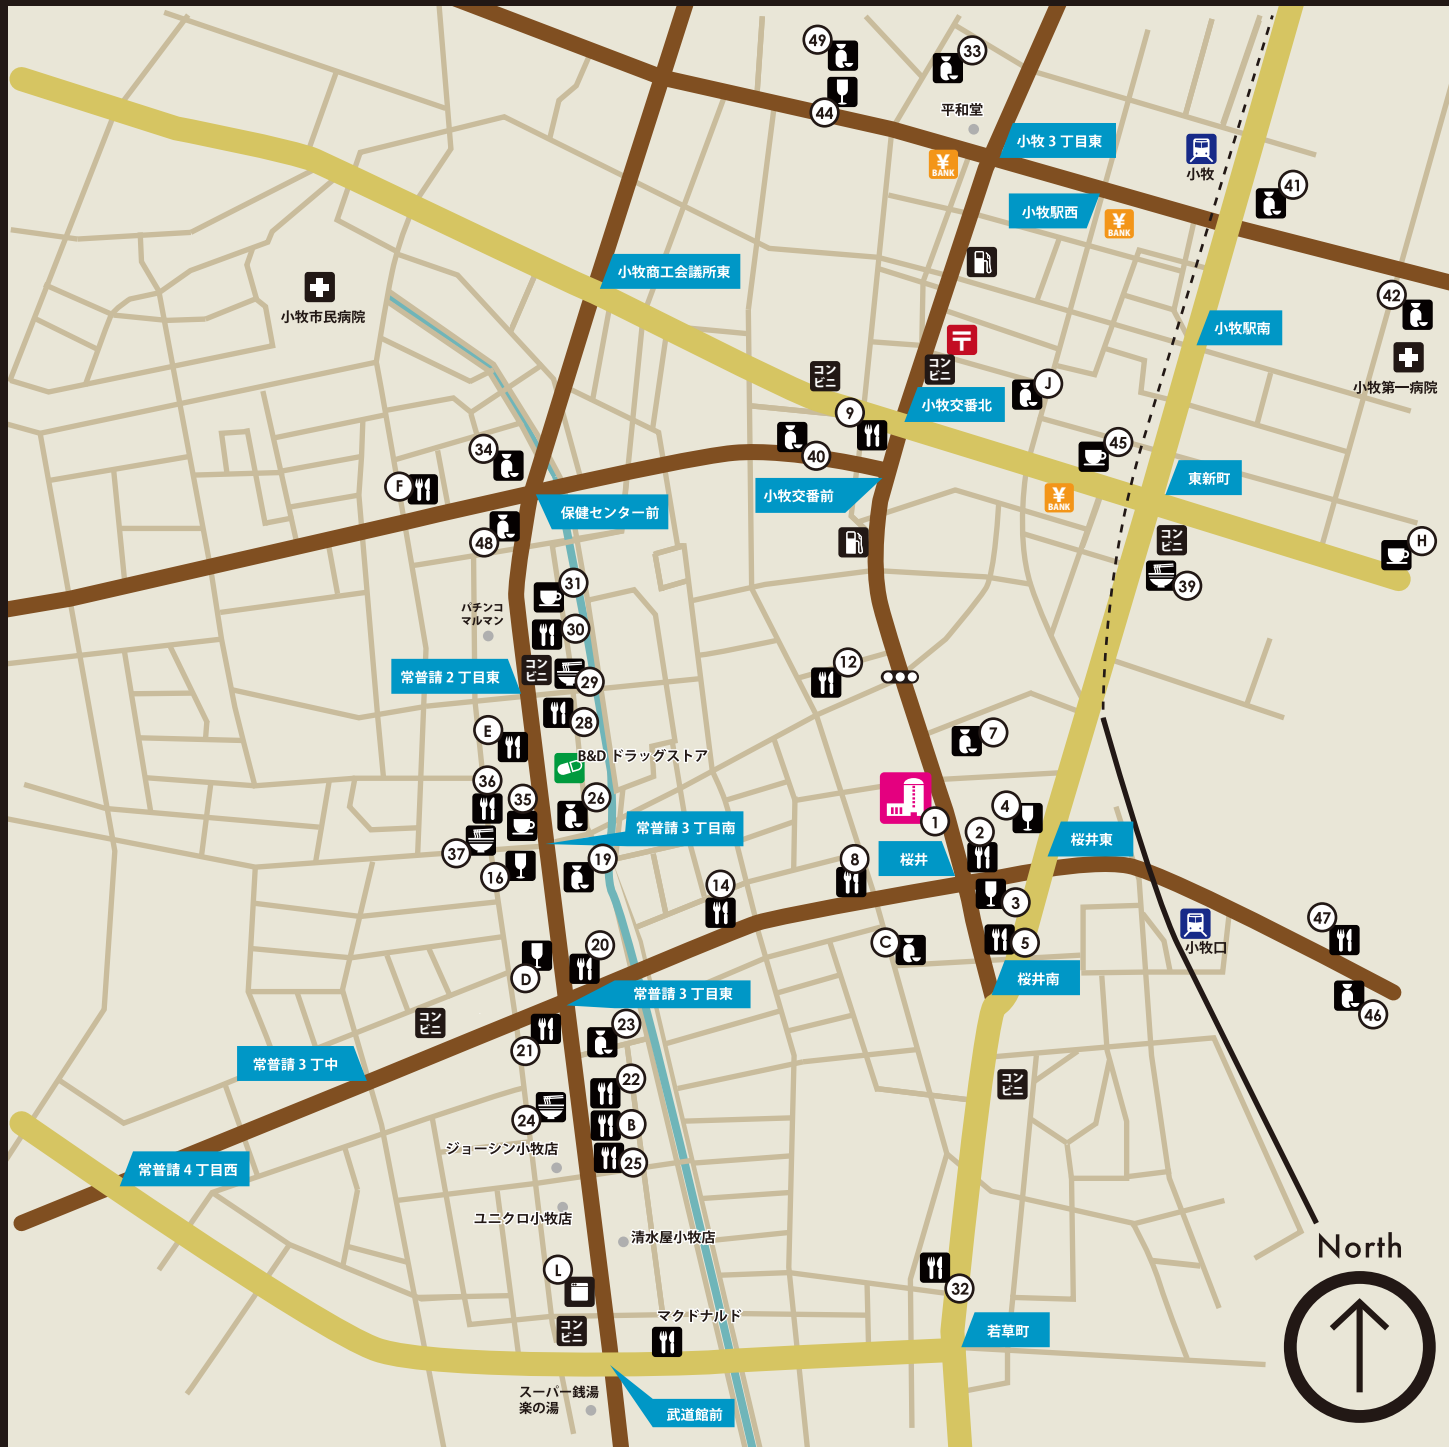

KOMAKI CENTRAL HOTEL AROUND MAP

- | | |
|--|--|
| ① 小牧セントラルホテル
☎ 0568-77-0011 | ③③ 風来坊 (手羽先)
☎ 0568-77-3922 |
| ② テーキよこい
(ステーキ)
☎ 0568-41-7408 | ③④ えん屋 (居酒屋)
☎ 0568-41-7408 |
| ③ カジュアルダイニングうとと
(洋食) ☎ 0568-76-6099 ☑ 水 | ③⑤ アルル (喫茶店)
☎ 0568-72-7367 |
| ④ ワインバーアルテ
☎ 0568-71-3411 | ③⑥ あそ浦 (和食)
☎ 0568-75-4384 |
| ⑤ 京屋 (和食)
☎ 0568-76-2072 ☑ 水・第3木 | ③⑦ 豚福 (ラーメン)
☎ 0568-73-8388 |
| ⑦ 華月 (居酒屋)
☎ 0568-41-2209 | ③⑨ しなき (ラーメン)
☎ 0568-41-6223 |
| ⑧ かくれんぼ
(韓国料理) | ④⑩ さくら (居酒屋)
☎ 0568-75-0300 |
| ⑨ しちりん家 (焼肉) | ④① 千年の宴 (酒屋屋) |
| ⑫ ふくちゃん (焼肉)
☎ 0568-76-4052 ☑ 月 | ④② 万福 (串焼き)
☎ 0568-73-8822 |
| ⑭ グリーンハウス (洋食)
☎ 0568-77-9968 | ④④ ビアインポフタブナ (ビールバー)
☎ 0568-75-4451 |
| ⑯ 名和ビル (テナントビル) | ④⑤ カフェドモネ (喫茶店)
☎ 0568-73-4554 |
| ⑲ 清盛 (居酒屋) | ④⑥ 台所奉行 (居酒屋)
☎ 0568-77-2002 |
| ⑳ ゆず庵
(和食・寿司・しゃぶしゃぶ) | ④⑦ 松寿司 (すし)
☎ 0568-77-9980 |
| ㉑ 一心
(和食・寿司・しゃぶしゃぶ) | ④⑧ 彩食酒房一人静 (居酒屋)
☎ 0568-72-9736 |
| ㉒ 勝麻呂 (お好み焼き)
☎ 0568-71-6021 ☑ 火 | ④⑨ 鳥八 (焼き鳥) |
| ㉓ 茶茶 (居酒屋)
☎ 0568-77-0708 | ⓑ ほっともっと (弁当屋) |
| ㉔ かめ家 (うどん)
☎ 0568-73-8518 | ⓒ とんぼ (居酒屋) |
| ㉕ 大戸屋
(定食) | ⓓ FLEX小牧ビル (テナントビル) |
| ㉖ とりあえず吾平 (居酒屋) | ⓔ パスタ・デ・ココ (パスタ) |
| ㉘ ガスト (ファミレス)
☎ 0568-74-0135 | ⓕ 常福寿し (すし) |
| ㉙ らーめん緑屋 (ラーメン)
☎ 0568-43-4700 | ⓖ コメダ珈琲 (喫茶店) |
| ㉚ ぶ一豚 (焼肉) | ⓗ 尚チャコールグリルズ (炭火焼き)
☎ 568-77-1686 ☑ 日 |
| ㉛ あげもん (喫茶店)
☎ 0568-72-8841 | ⓓ コインランドリー |
| ㉜ やじろべえ (和食) | |