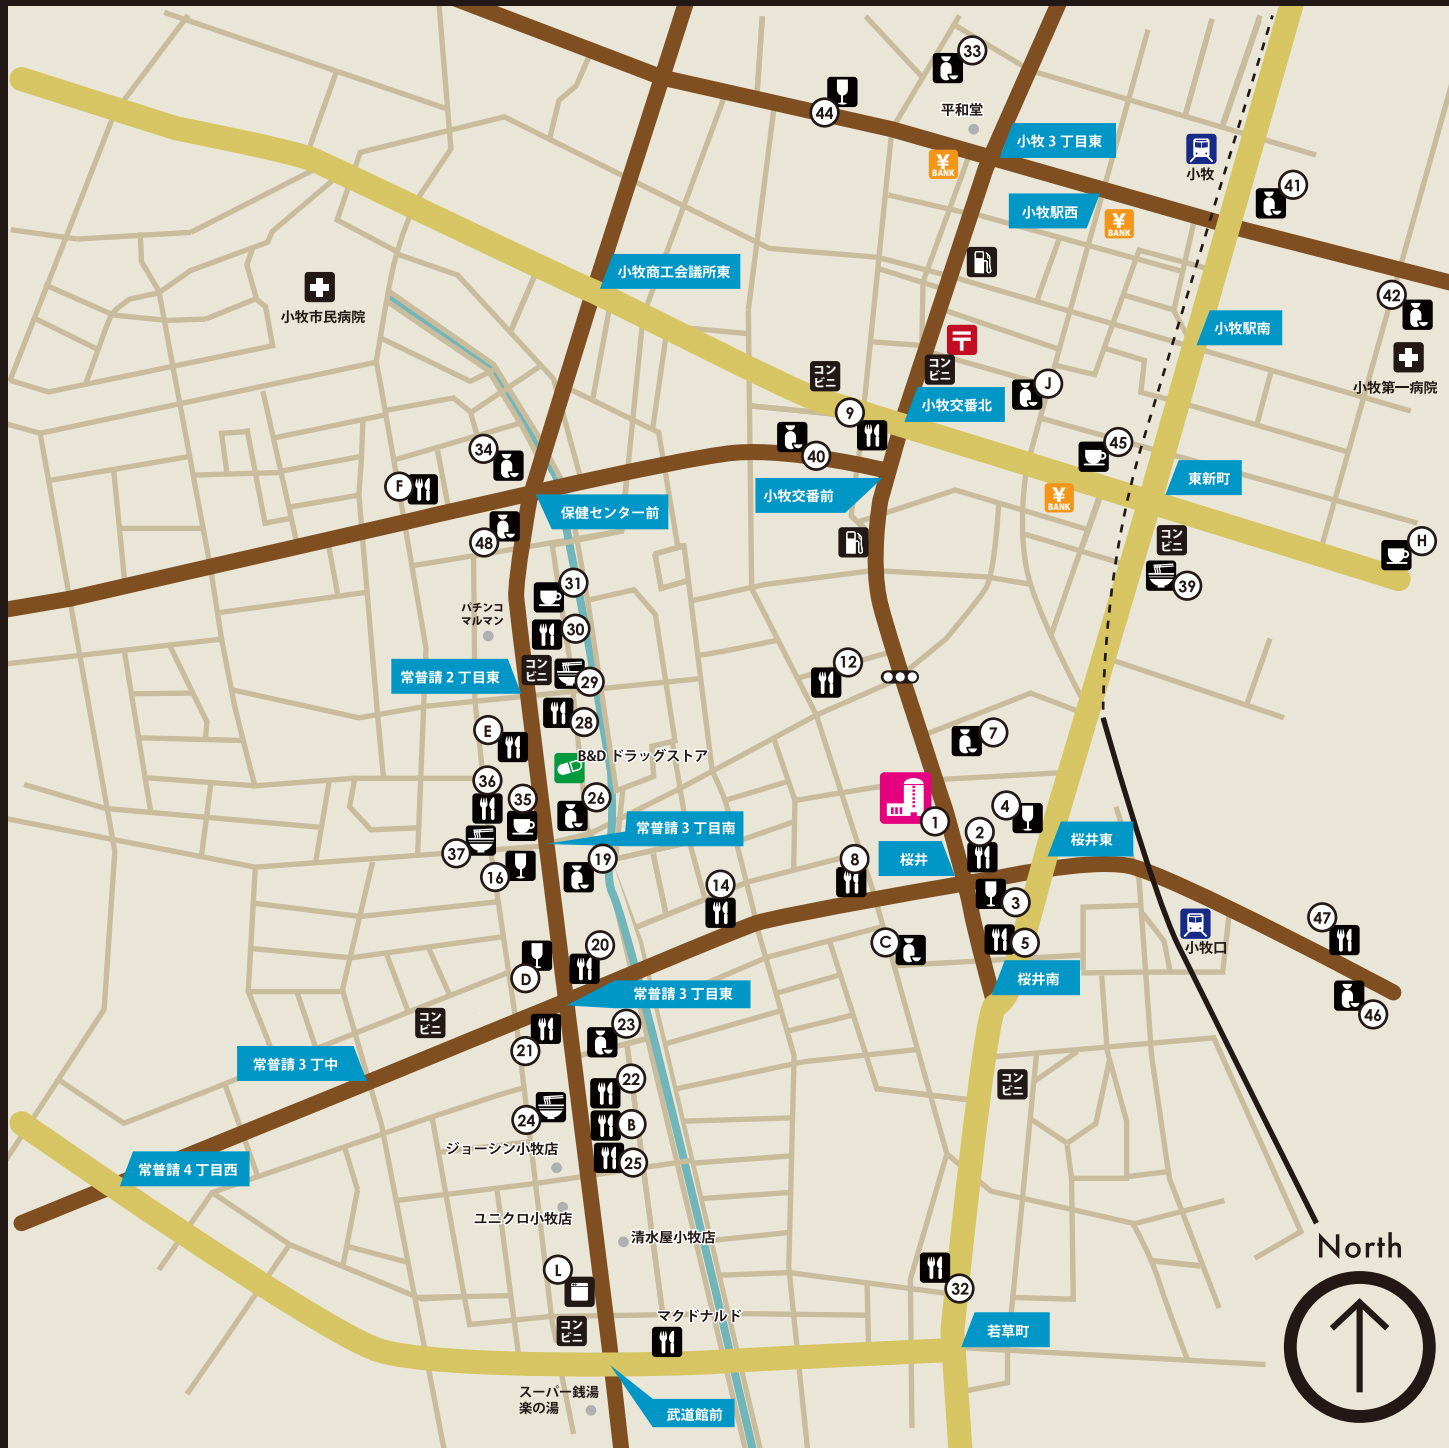

# KOMAKI CENTRAL HOTEL AROUND MAP

- |                                       |  |
|---------------------------------------|--|
| ① 小牧セントラルホテル<br>☎ 0568-77-0011        | ③③ 風来坊 (手羽先)<br>☎ 0568-77-3922         |
| ② テーキよこい (ステーキ)                       | ③④ えん屋 (居酒屋)<br>☎ 0568-41-7408         |
| ③ カジュアルダイニングうとと (洋食) ☎ 0568-76-6099 水 | ③⑤ アルル (喫茶店)<br>☎ 0568-72-7367         |
| ④ ワインバーアルテ ☎ 0568-71-3411             | ③⑥ あそ浦 (和食)<br>☎ 0568-75-4384          |
| ⑤ 京屋 (和食) ☎ 0568-76-2072 水・第3木        | ③⑦ 豚福 (ラーメン)<br>☎ 0568-73-8388         |
| ⑦ 華月 (居酒屋) ☎ 0568-41-2209             | ③⑨ しなき (ラーメン)<br>☎ 0568-41-6223        |
| ⑧ かくれんぼ (韓国料理)                        | ④⑩ さくら (居酒屋)<br>☎ 0568-75-0300         |
| ⑨ しちりん家 (焼肉)                          | ④① 千年の宴 (酒屋屋)                          |
| ⑫ ふくちゃん (焼肉) ☎ 0568-76-4052 月         | ④② 万福 (串焼き)                            |
| ⑭ グリーンハウス (洋食) ☎ 0568-77-9968         | ④④ ビアインポフタブナ (ビールバー)<br>☎ 0568-75-4451 |
| ⑯ 名和ビル (テナントビル)                       | ④⑤ カフェドモネ (喫茶店)<br>☎ 0568-73-4554      |
| ⑲ 清盛 (居酒屋)                            | ④⑥ 台所奉行 (居酒屋)<br>☎ 0568-77-2002        |
| ⑳ ゆず庵 (和食・寿司・しゃぶしゃぶ)                  | ④⑦ 松寿司 (すし)<br>☎ 0568-77-9980          |
| ㉑ 一心 (和食・寿司・しゃぶしゃぶ)                   | ④⑧ 彩食酒房一人静 (居酒屋)<br>☎ 0568-72-9736     |
| ㉒ 勝麻呂 (お好み焼き) ☎ 0568-71-6021 火        |  |
| ㉓ 茶茶 (居酒屋) ☎ 0568-77-0708             | Ⓑ ほっともっと (弁当屋)                         |
| ㉔ かめ家 (うどん) ☎ 0568-73-8518            | Ⓒ とんぼ (居酒屋)                            |
| ㉕ 大戸屋 (定食)                            | Ⓓ FLEX小牧ビル (テナントビル)                    |
| ㉖ とりあえず吾平 (居酒屋)                       | Ⓔ パスタ・デ・ココ (パスタ)                       |
| ㉘ ガスト (ファミレス) ☎ 0568-74-0135          | Ⓕ 常福寿し (すし)                            |
| ㉙ らーめん縁屋 (ラーメン) ☎ 0568-43-4700        | Ⓖ コメダ珈琲 (喫茶店)                          |
| ㉚ ぶー豚 (焼肉)                            | Ⓗ 尚チャコールグリルズ (炭火焼き)<br>☎ 568-77-1686 日 |
| ㉛ あげもん (喫茶店) ☎ 0568-72-8841           | Ⓖ コインランドリー                             |
| ㉜ やじろべえ (和食)                          |  |